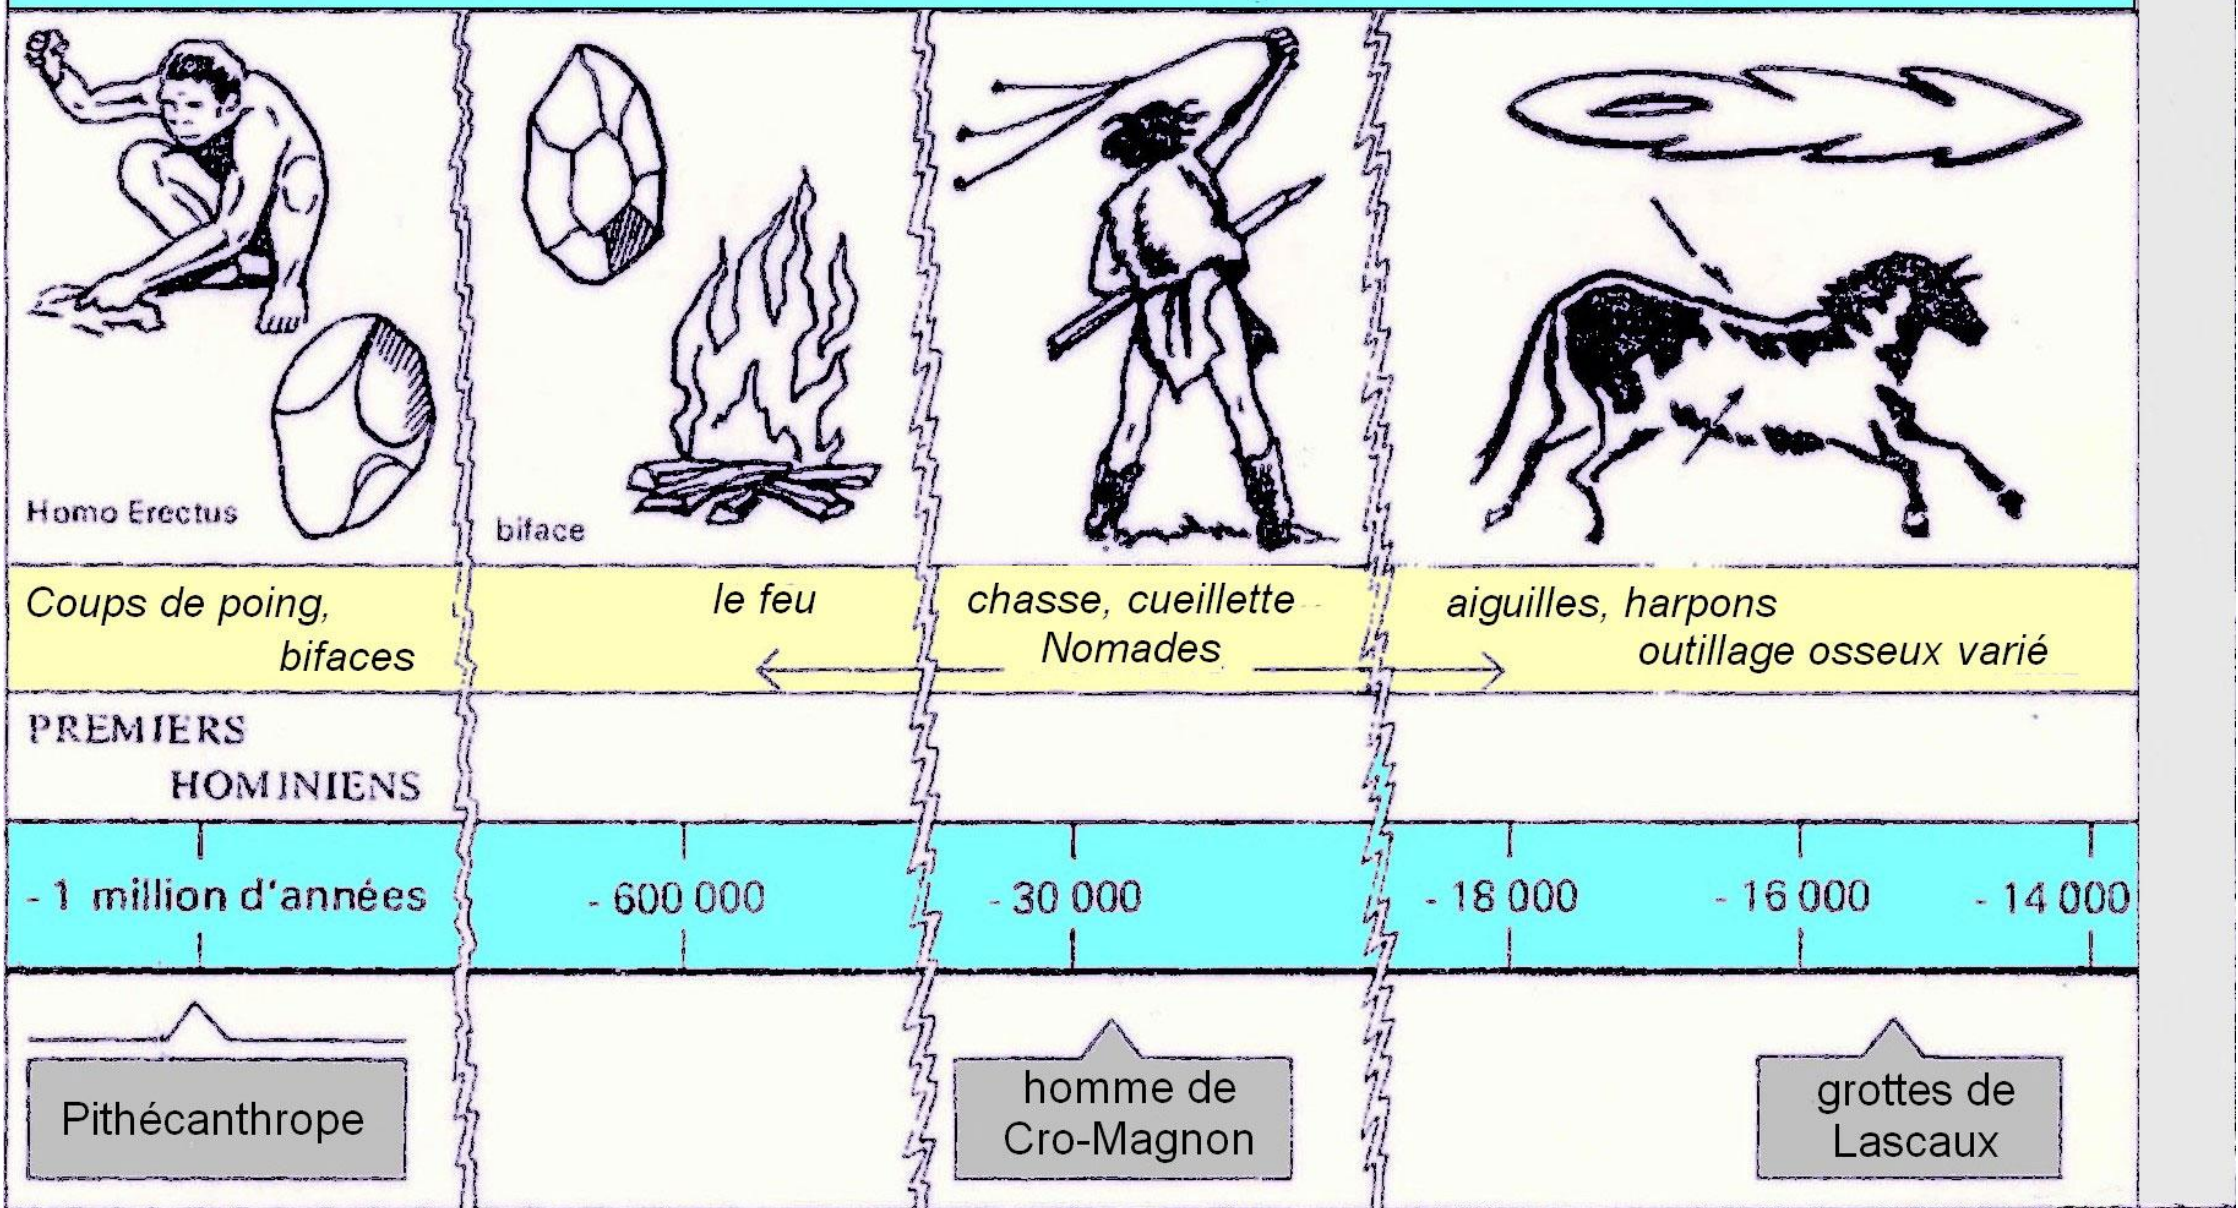

→ LA GAULE

LA PAIX ROMAINE →

hutte gauloise

soldat romain

arènes (vue extérieure)

pont du Gard

tonneau

routes empierrées

aqueducs

GAULOIS

GALLO-ROMAINS

VERCINGÉTORIX

- 60

- 40

- 20

0

20

40

- 58*

*- 52

invasion
des
Romains

siège
d'Alésia

début de l'ère
chrétienne

EPOQUE DE LA PIERRE TAILLEE (PALEOLITHIQUE)

LES GRANDES INVASIONS

LES FRANCS

chariot des Barbares

chef franc

VANDALES, BURGONDES, WISIGOTHS

CLOVIS

420

440