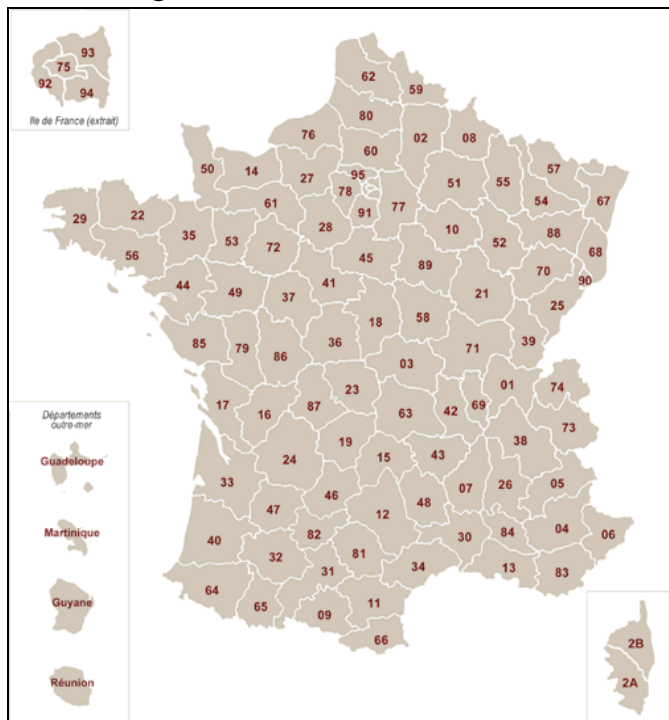

## Meudon au sein du territoire Français.

Localise Meudon au sein du territoire pour chaque vignette : Colorie la région concernée et complète la phrase de localisation.

Meudon se situe en Ile de France

.....  
Meudon se  
trouve .....

Les régions

Le département des Hauts de Seine

Les départements

Les autoroutes en France

Pourquoi dit-on que Paris est au « cœur » du territoire ? Justifie ta réponse avec la carte.