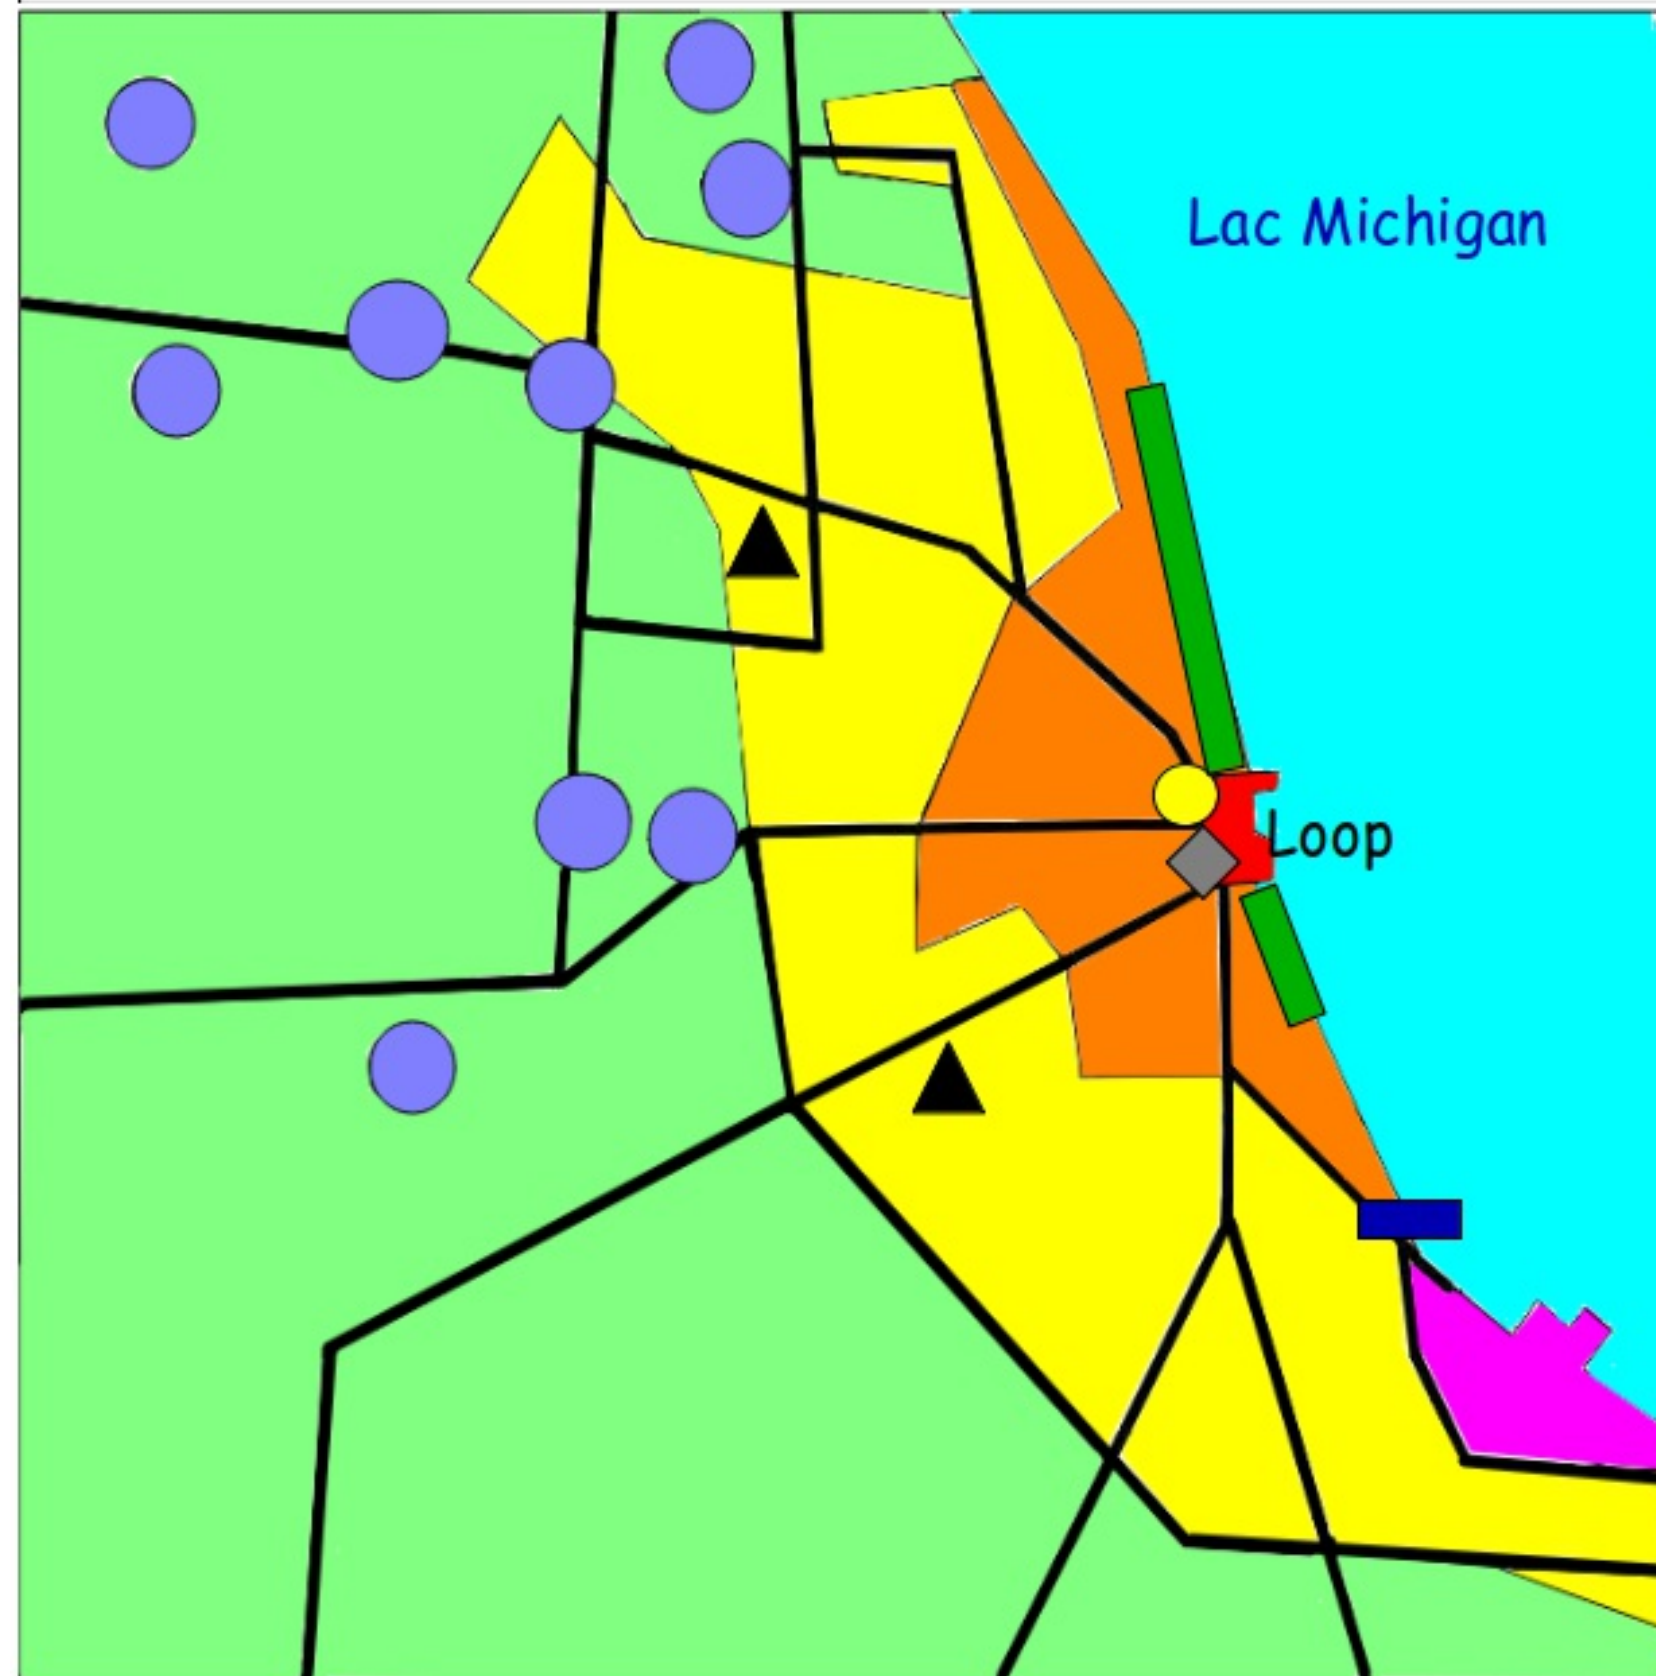

L'AIRE URBAINE DE CHICAGO AUX ÉTATS-UNIS ET SA PUISSANCE

1. L'aire urbaine :

La ville :

 C.B.D ou Loop

 Quartiers dégradés où vivent les minorités pauvres.

} Ville

 Banlieue pavillonnaire pour les classes moyennes aisées.

 Couronne périurbaine

 Zones dynamiques

 Autoroutes

2. Les éléments de la puissance :

 Zone industrielle

 Espace verts (tourisme)

 Port

 Bourse de Chicago

 Sièges de F.T.N

 Aéroport